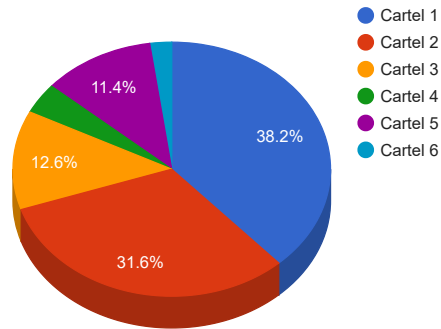

VOTACIÓN CARNAVAL

cartel 2025

INICIO

VOTACIONES CARTEL CARNAVAL 2025

Nombre	Porcentaje	Votos	Puntos
1 - CARTEL 1	38.23%	705	6
2 - CARTEL 2	31.62%	583	5
3 - CARTEL 3	12.58%	232	4
4 - CARTEL 4	3.9%	72	2
5 - CARTEL 5	11.44%	211	3
6 - CARTEL 6	2.22%	41	1

Votos totales 1844

El cartel con 6 puntos es la n°: 1
 El cartel con 5 puntos es la n°: 2
 El cartel con 4 puntos es la n°: 3
 El cartel con 3 puntos es la n°: 5
 El cartel con 2 puntos es la n°: 4
 El cartel con 1 puntos es la n°: 6